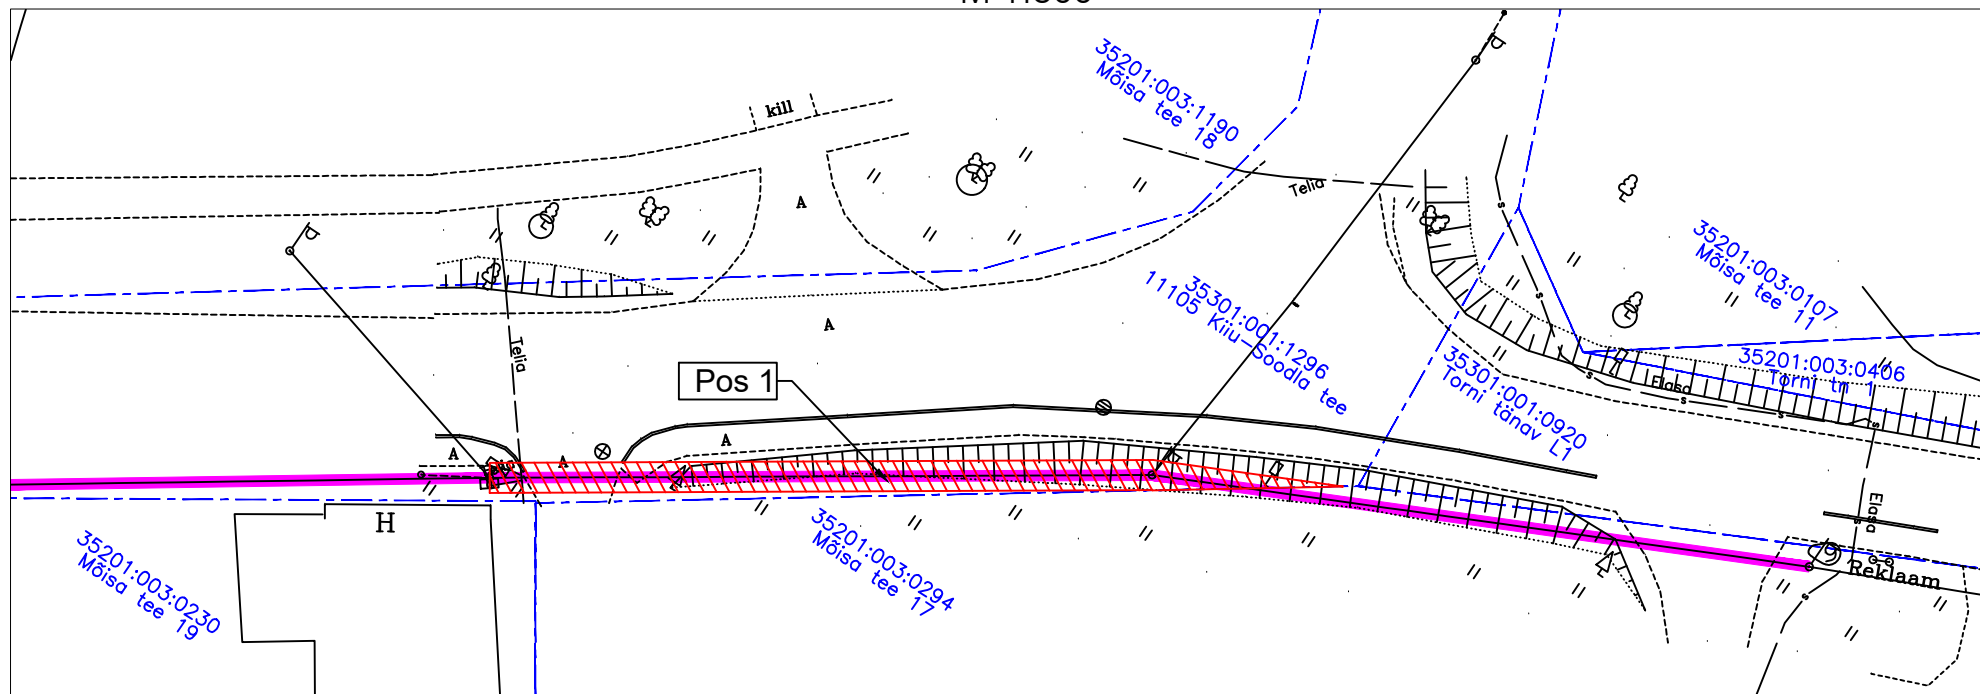

Isikliku kasutusõiguse seadmise plaan
 Kuusalu vald, Kiiu alevik, 11105 Kiiu-Soodla tee
 Katastri nr. 35301:001:1296
 M 1:500

Jrk nr	IKÕ ala Pos nr (plaanil)	Kinnistu registriosa number	Katastriüksuse tunnus, nimi ja sihiotstarve;	Asukoht riigitee (nr ja nimi) suhtes (lõigu algus ja lõpp km);	Ala pindala ruutmeetrites m ²
1	Pos 1	20062950	35301:001:1296; 11105 Kiiu-Soodla tee; Transpordimaa 100%	11105 Kiiu-Soodla tee km 0,510 - 0,575	100

TINGMÄRGID

-  Katastripiir
-  Projekteeritud sideõhuliin
-  Kasutusõiguse ala

Töö tellija: Enefit Connect OÜ
 Sidevõrgu projekteerimine ja ehitus Lääne-Harju,
 Kuusalu ja Saue vallas (PE2023-3)
 Eelprojekt - VT1797
 Töö nr. 22-467
 Koostas: Kevin Saarna
 Hepta Group Energy OÜ projekteerija